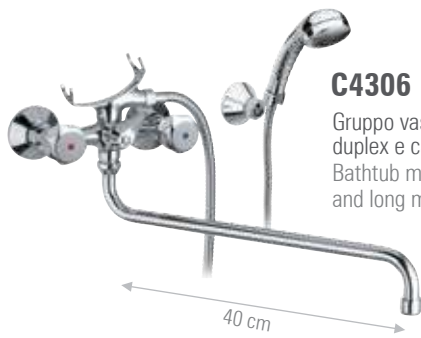

LEVA CLINICA

MINI

MINI 100

TICINO

MISCELATORI VASCA E DOCCIA - SHOWER AND BATH MIXERS

C4300
con flessibile cm 120 e doccetta.
with flexible cm 120 and
handshower.

CR
€ 143,70

C4300H
Senza kit doccia.
Without shower kit.

CR
€ 125,40

C4300Z
Con attacco colonna e deviatore manuale, senza kit doccia.
With column connection and manual diverter without shower kit.

CR
€ 101,50

C4306

Gruppo vasca esterno con doccia duplex e canna lunga girevole.
Bathtub mixer with duplex shower and long movable spout.