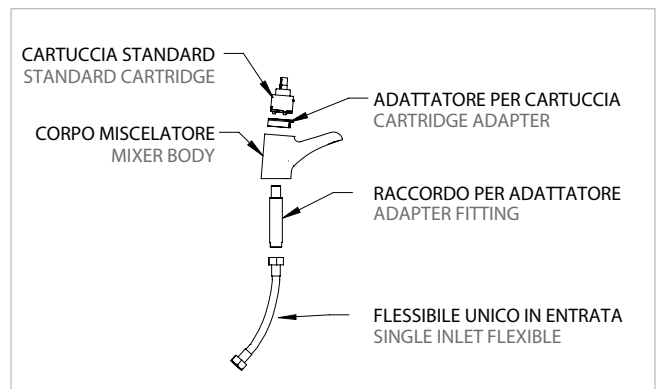

LEVA CLINICA

MINI

MINI 100

TICINO

MONO ACQUA - SINGLE WATER

I rubinetti della linea mono acqua usano gli stessi principi dei miscelatori monocomando ma gestiscono il flusso di una sola acqua (generalmente l'acqua fredda) e sono alimentati da un singolo flessibile. Girando la leva a destra e sinistra riceverete sempre acqua della stessa tipologia di temperatura mentre alzando e abbassando la leva ne regolerete la quantità di flusso come nei normali monocomando.

The single water line taps use the same principles of the single lever mixers but they flow only one water (generally cold water) and they're supplied by a single flexible hose.

Turning the handle on the right and on the left side you will always receive cold water while opening and closing the lever you regulate the flow as usual.