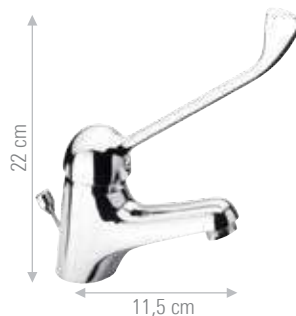

S5605L

Miscelatore lavabo con scarico e
leva lunga.
Wash basin mixer with pop-up
waste and long lever.

CR
€ 104,20